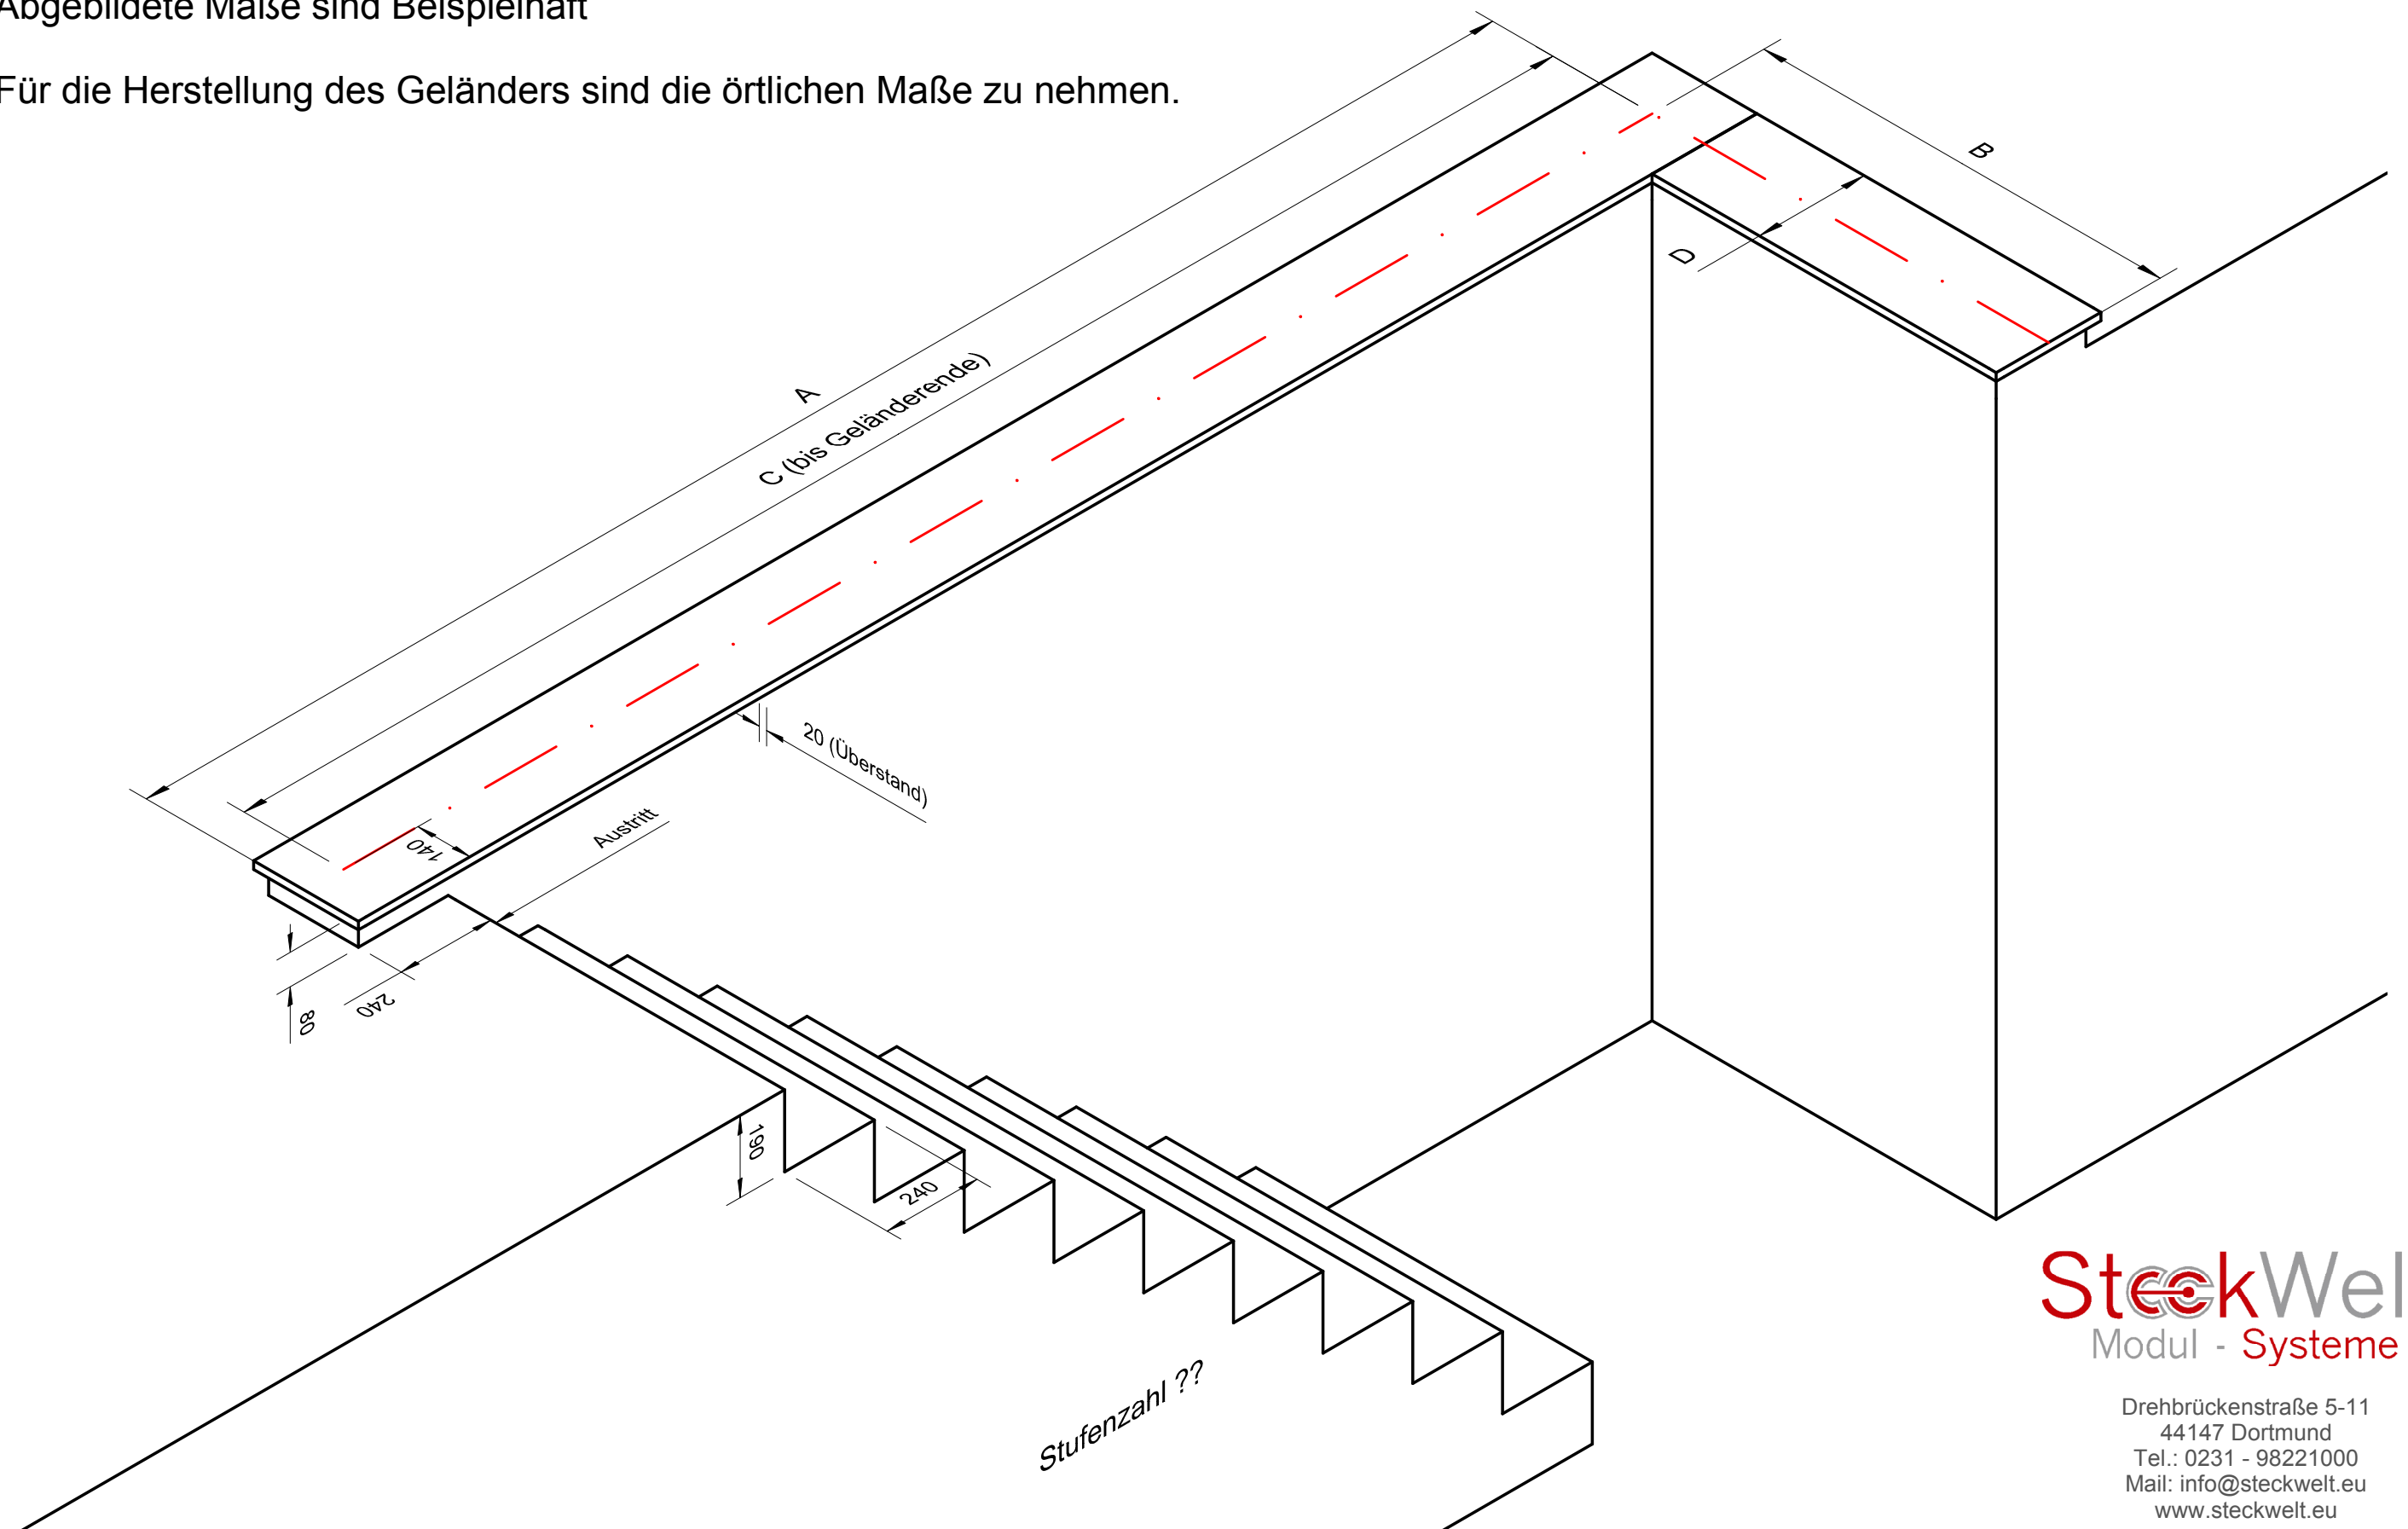

Aufmaßblatt - Kellerhlangeländer - Typ 1

Abgebildete Maße sind Beispielhaft

Für die Herstellung des Geländers sind die örtlichen Maße zu nehmen.

SteckWelt
Modul - Systeme

Drehbrückenstraße 5-11
44147 Dortmund
Tel.: 0231 - 98221000
Mail: info@steckwelt.eu
www.steckwelt.eu